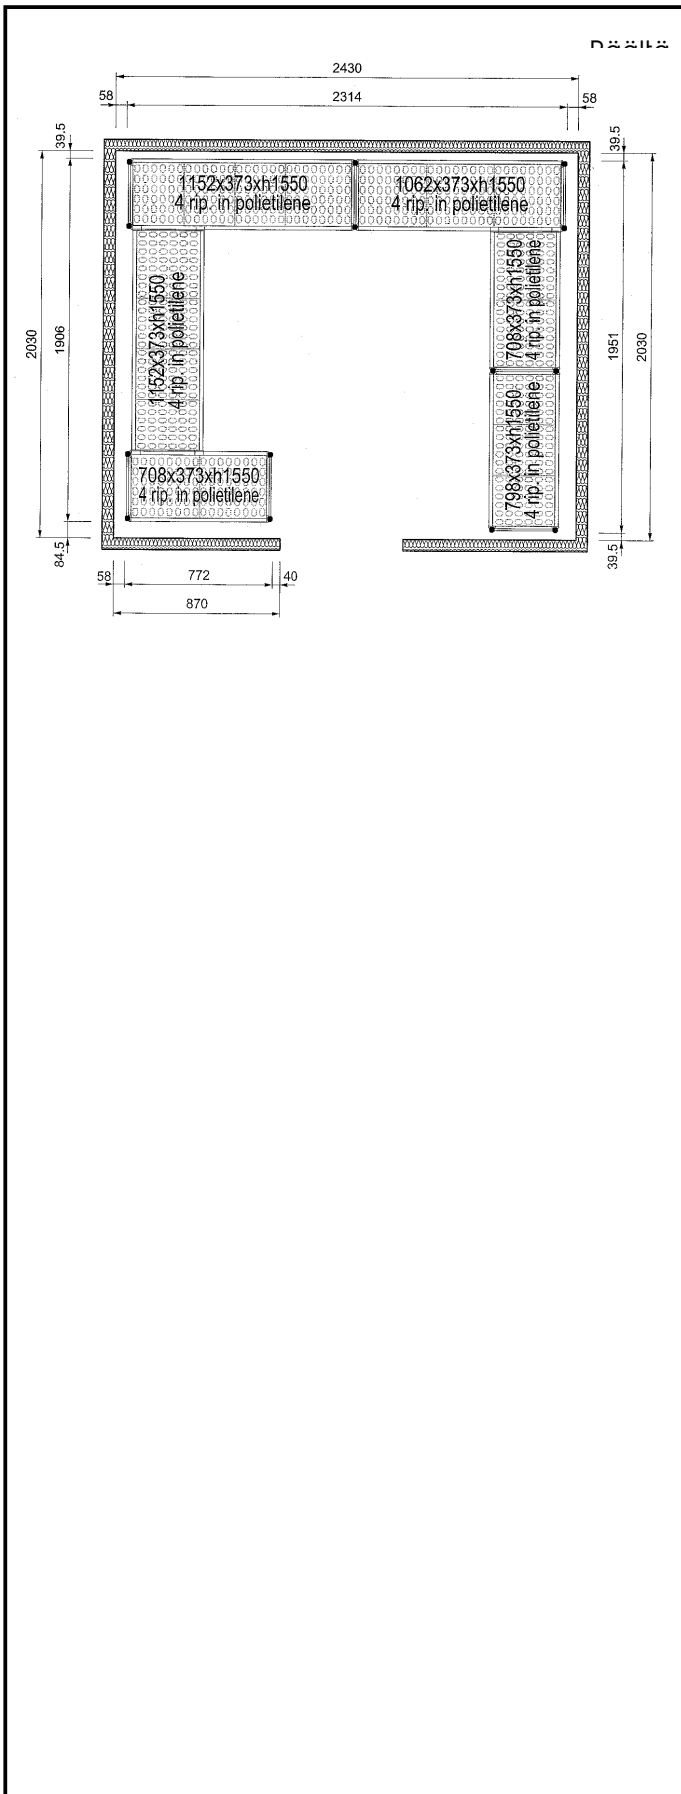

Lyhyt spesifikaatio

Kapp. Nro.

Kylmähuoneen hyllysarja 2430x2030 mm. Hyllyt elintarvikehyväksyttyä muovia ja runko alumiinia.

Ominaisuudet

- Täydellinen hylljärjestelmä mahdollistaa hyllyjen nopean ja helpon kiinnittämisen telineisiin.
- Soveltuu GN 1/1, GN 1/2 ja GN 1/3 astioille.

**Avaintieto**

Ulkomitat, leveys:	
137102 (CRS2420)	708 mm
Ulkomitat, syvyys:	373 mm
Ulkomitat, korkeus:	1550 mm
Max. lastauspaino:	3200 kg
Nettopaino:	95 kg
Uprights	2